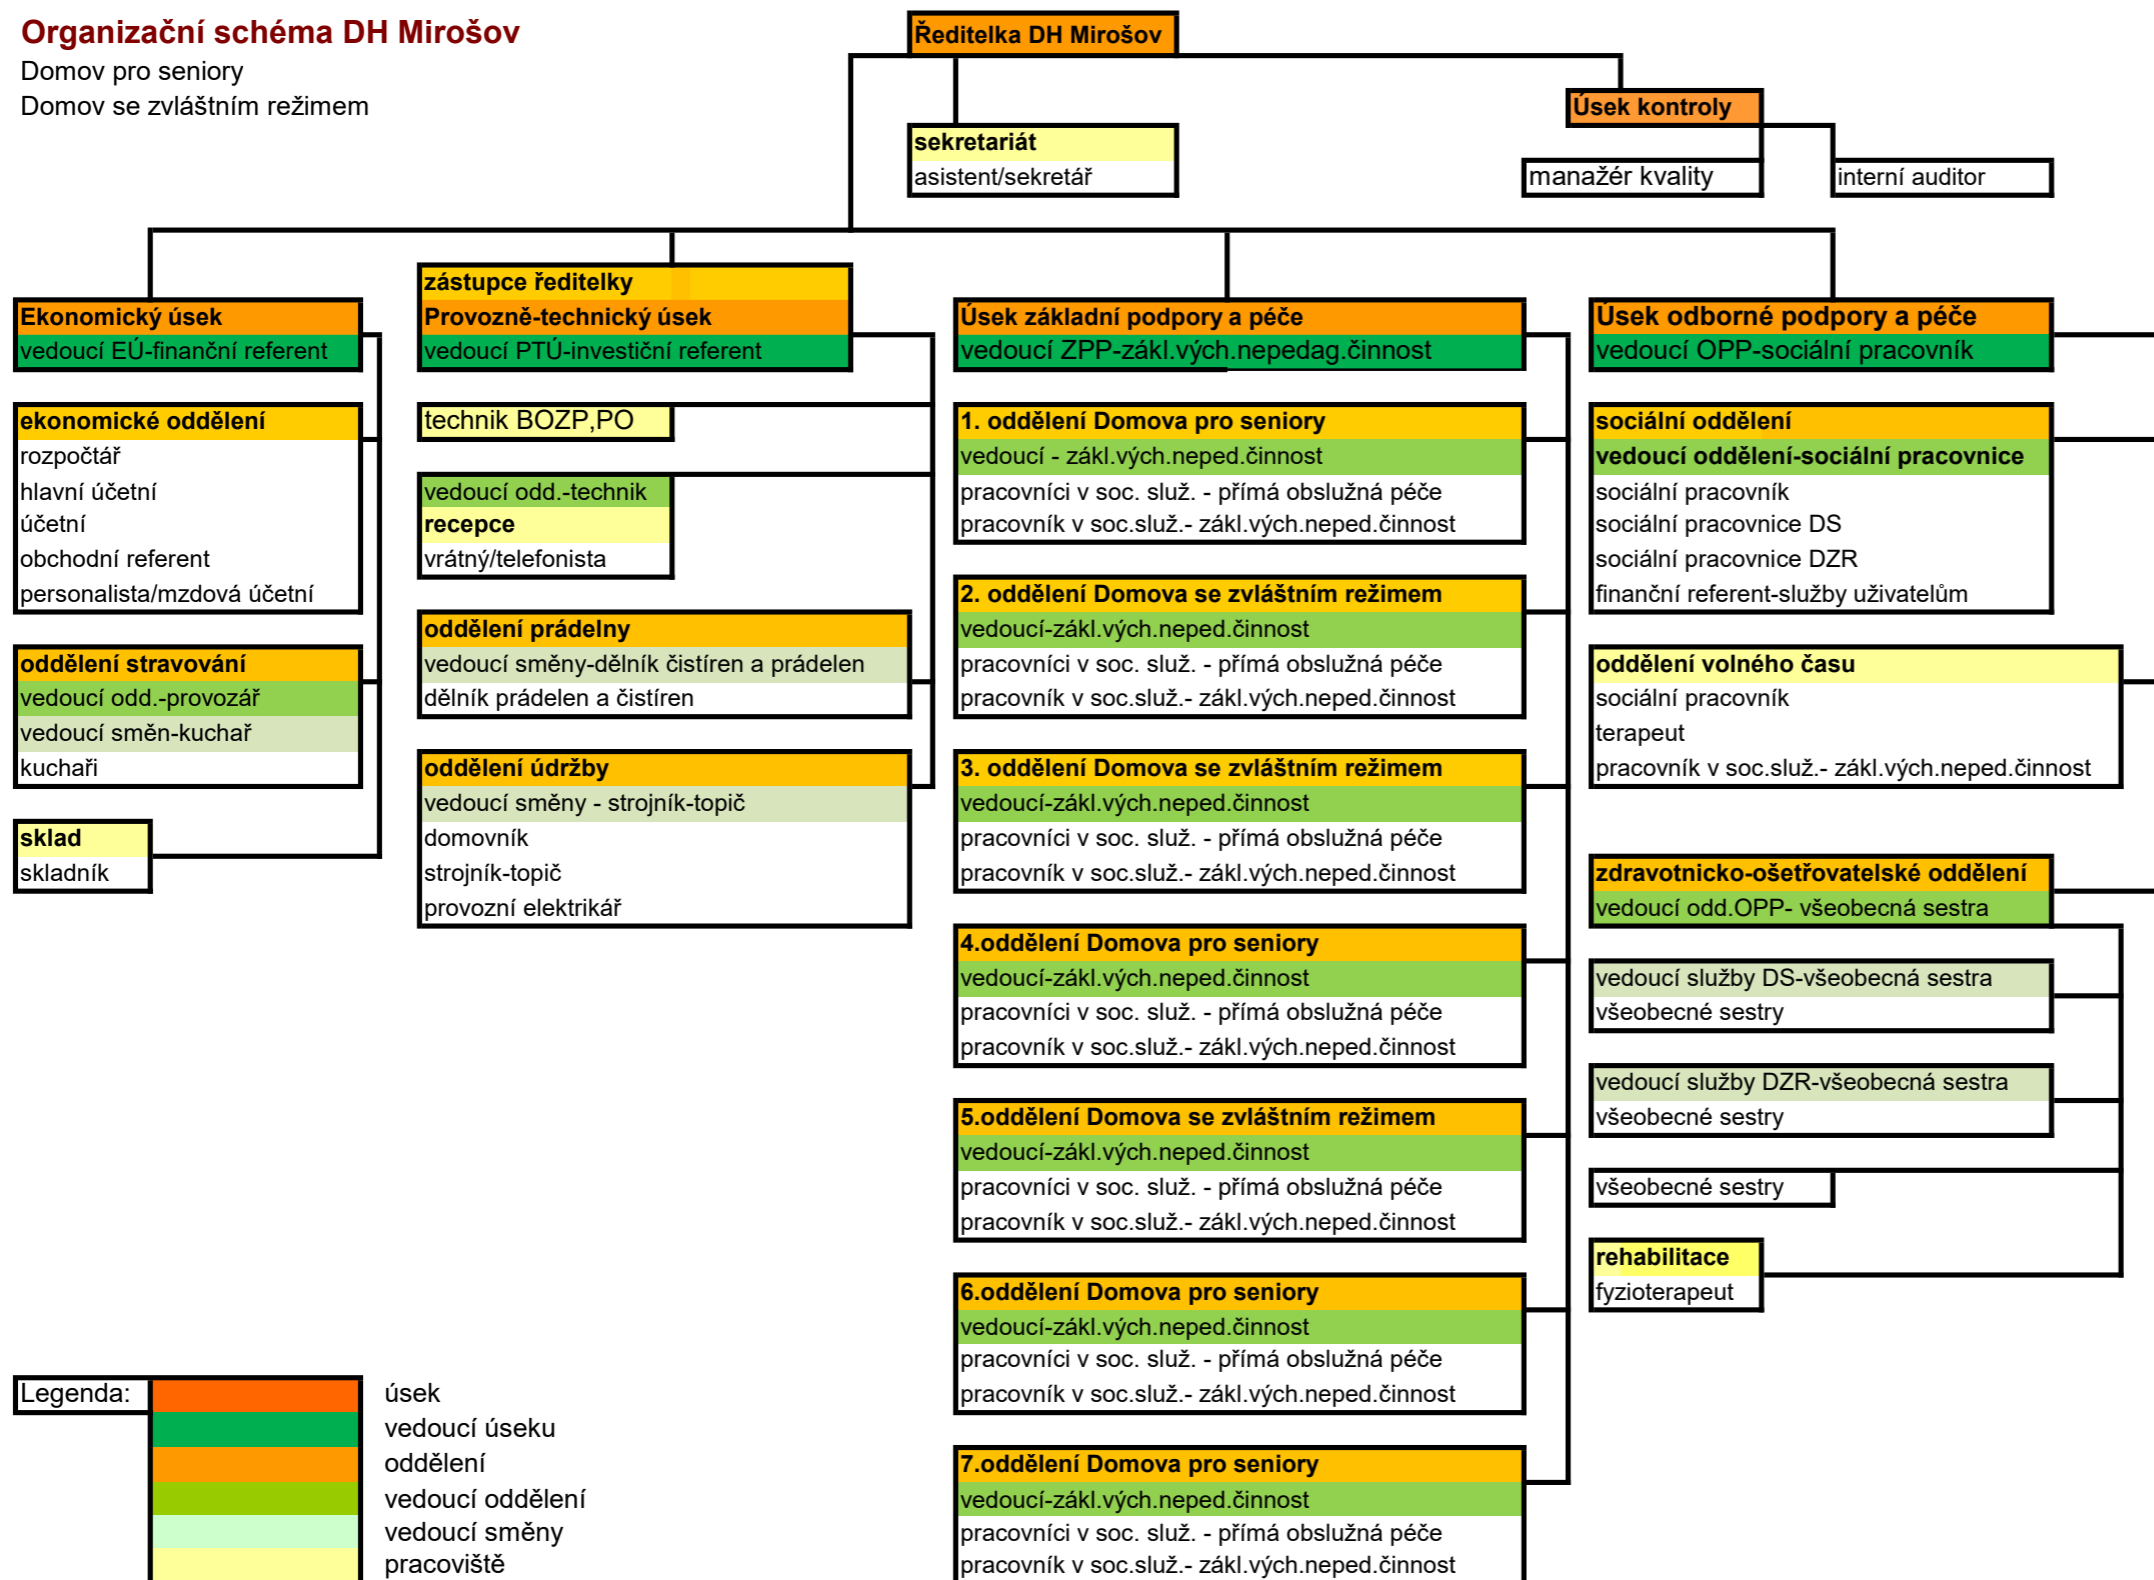

Organizační schéma DH Mirošov

Domov pro seniory
Domov se zvláštním režimem

Organizační schéma platné od 1.2.2018

Zpracovala: Mgr. Radmila Dortová