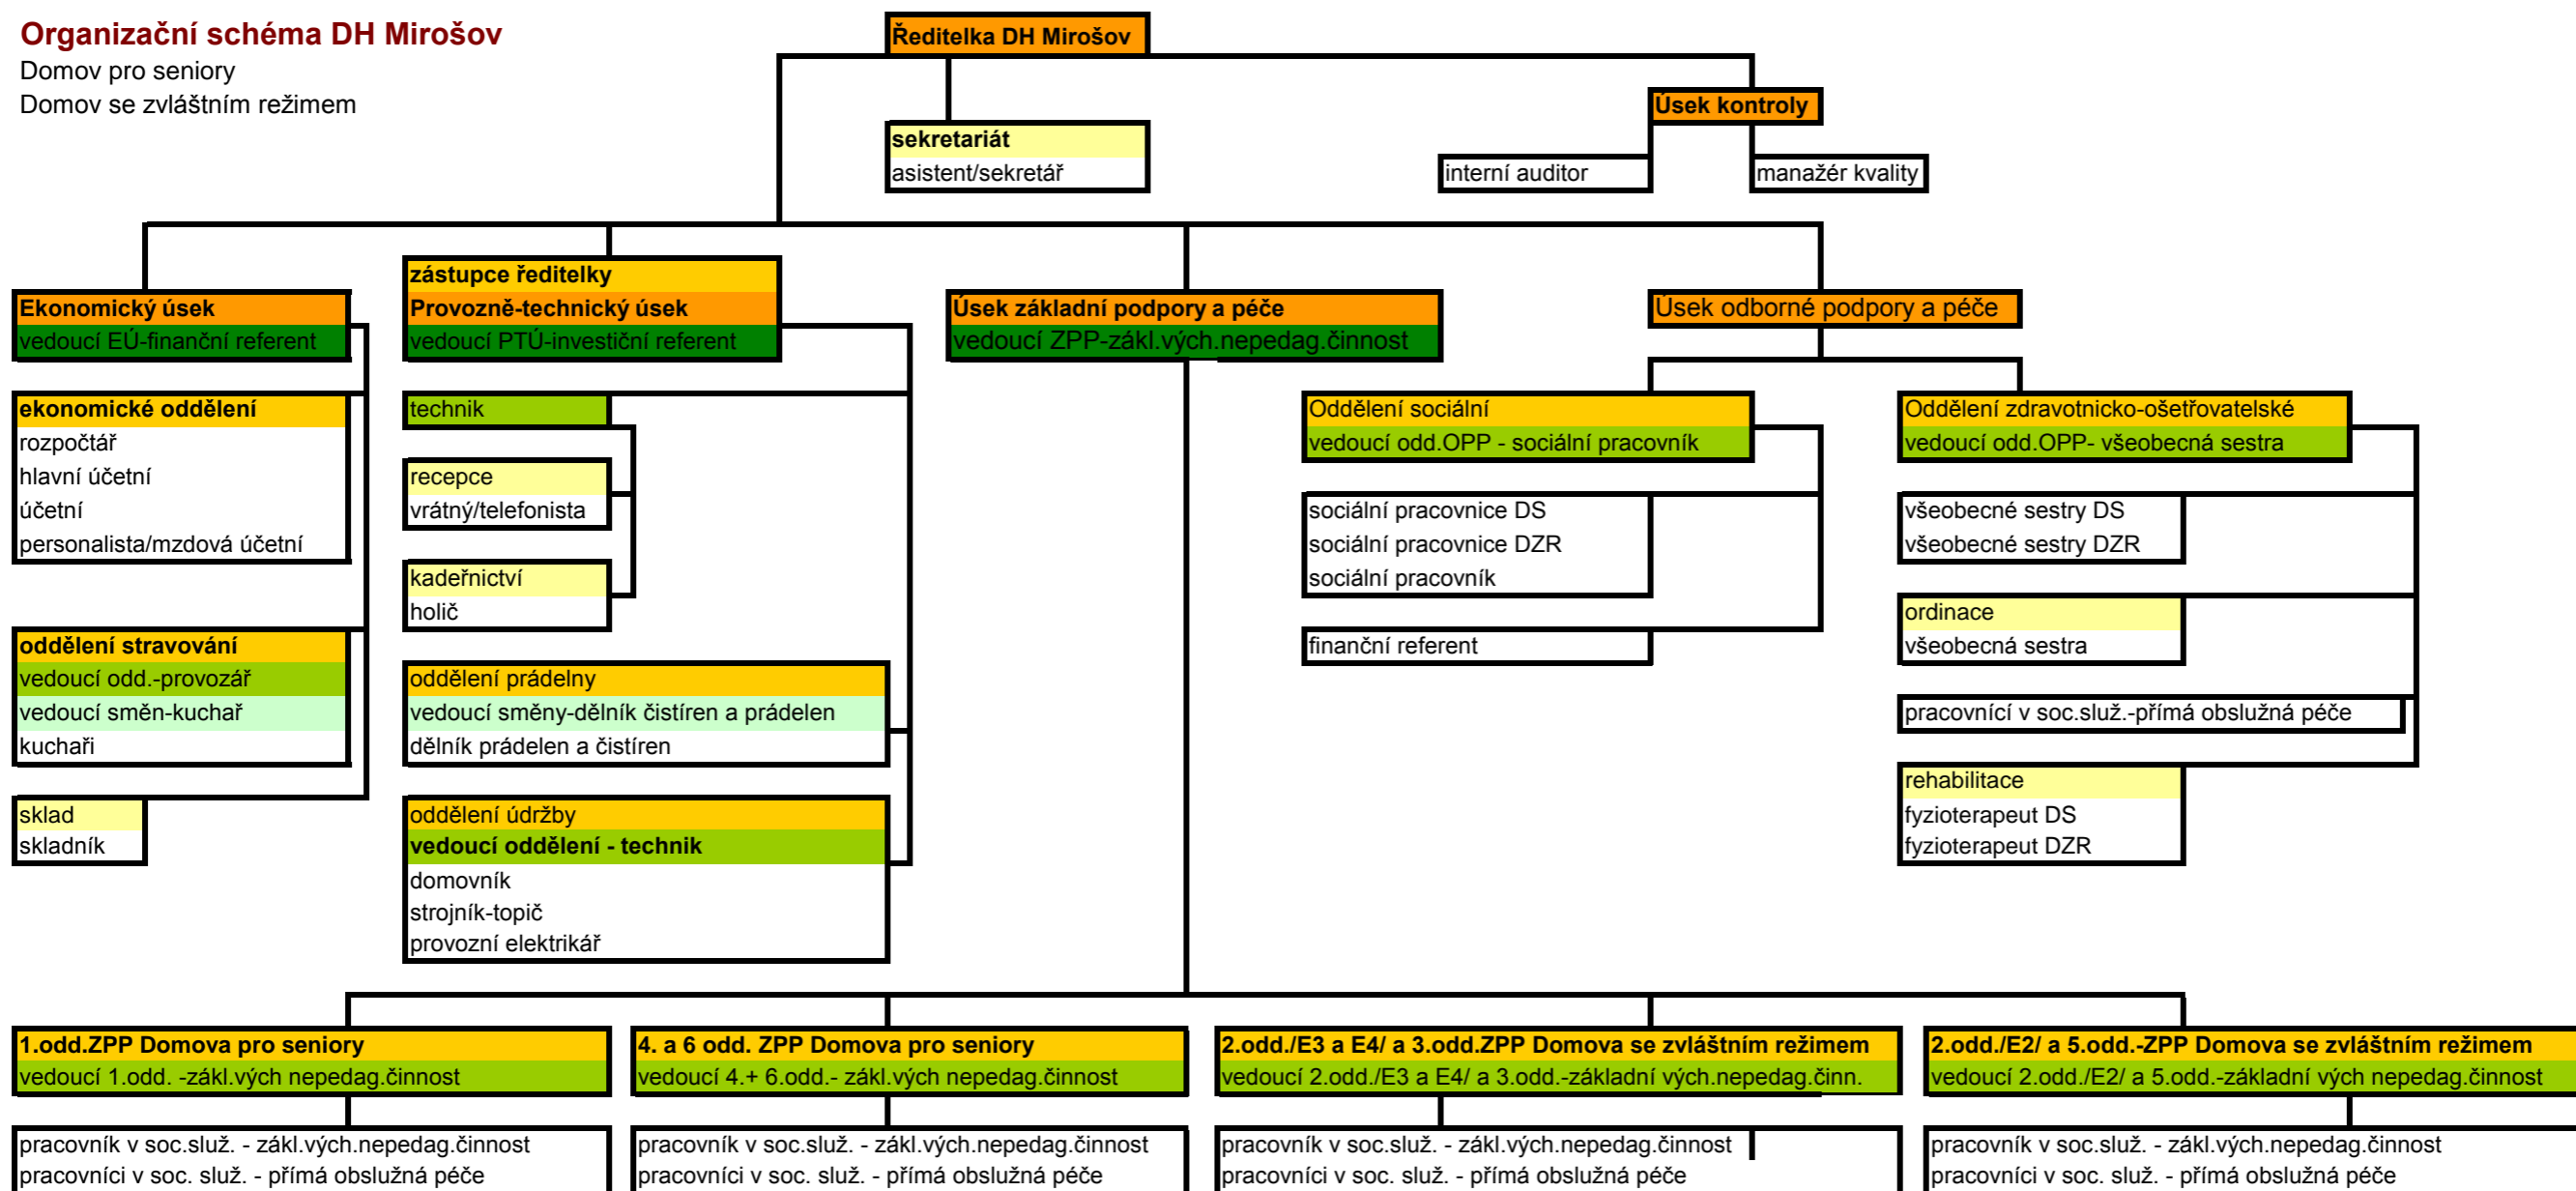

Organizační schéma DH Mirošov

Domov pro seniory
Domov se zvláštním režimem

Legenda:

- úsek
- vedoucí úseku
- oddělení
- vedoucí oddělení
- vedoucí směny
- pracoviště

Organizační schéma od 1.1.2015
Zpracovala: Mgr. Radmila Dortová