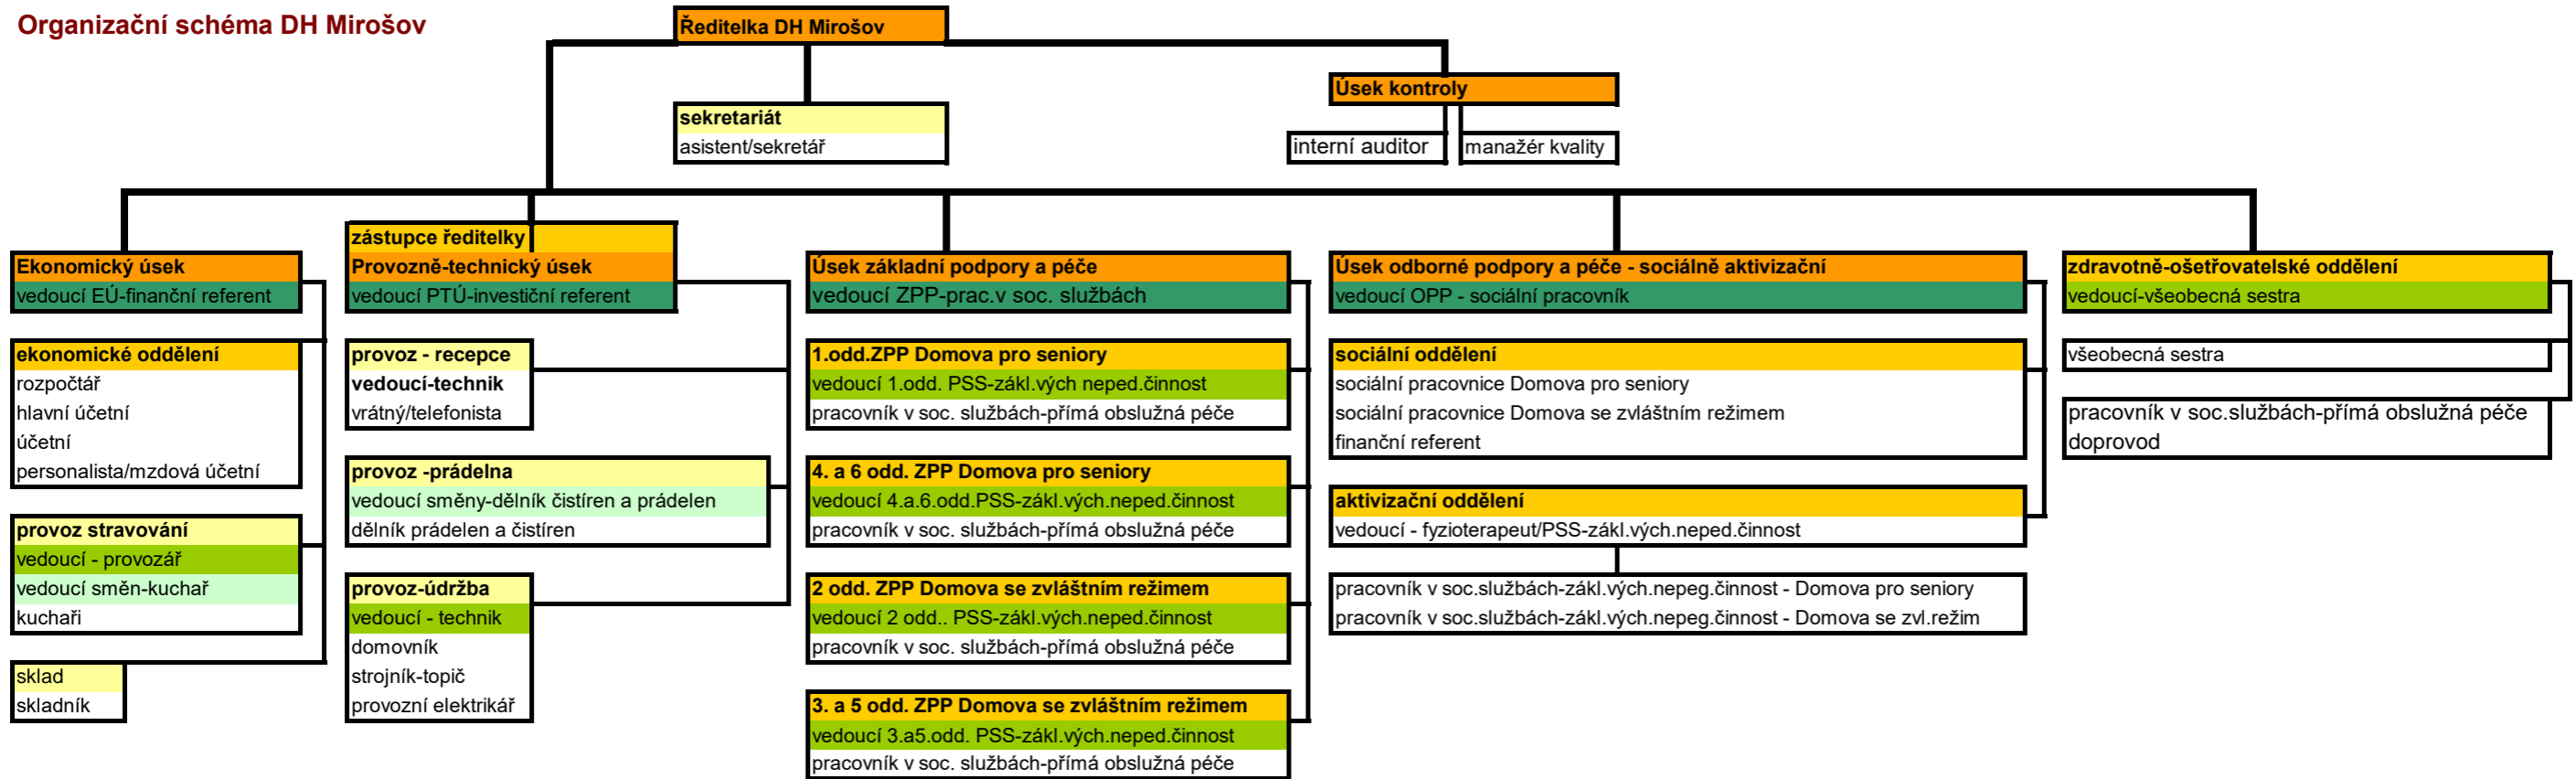

Organizační schéma DH Mirošov

Legenda:

	úsek
	vedoucí úseku
	oddělení
	vedoucí oddělení
	vedoucí směny
	pracoviště

Organizační schéma platné od 1.1.2016

Zpracovala: Mgr. Radmila Dortová