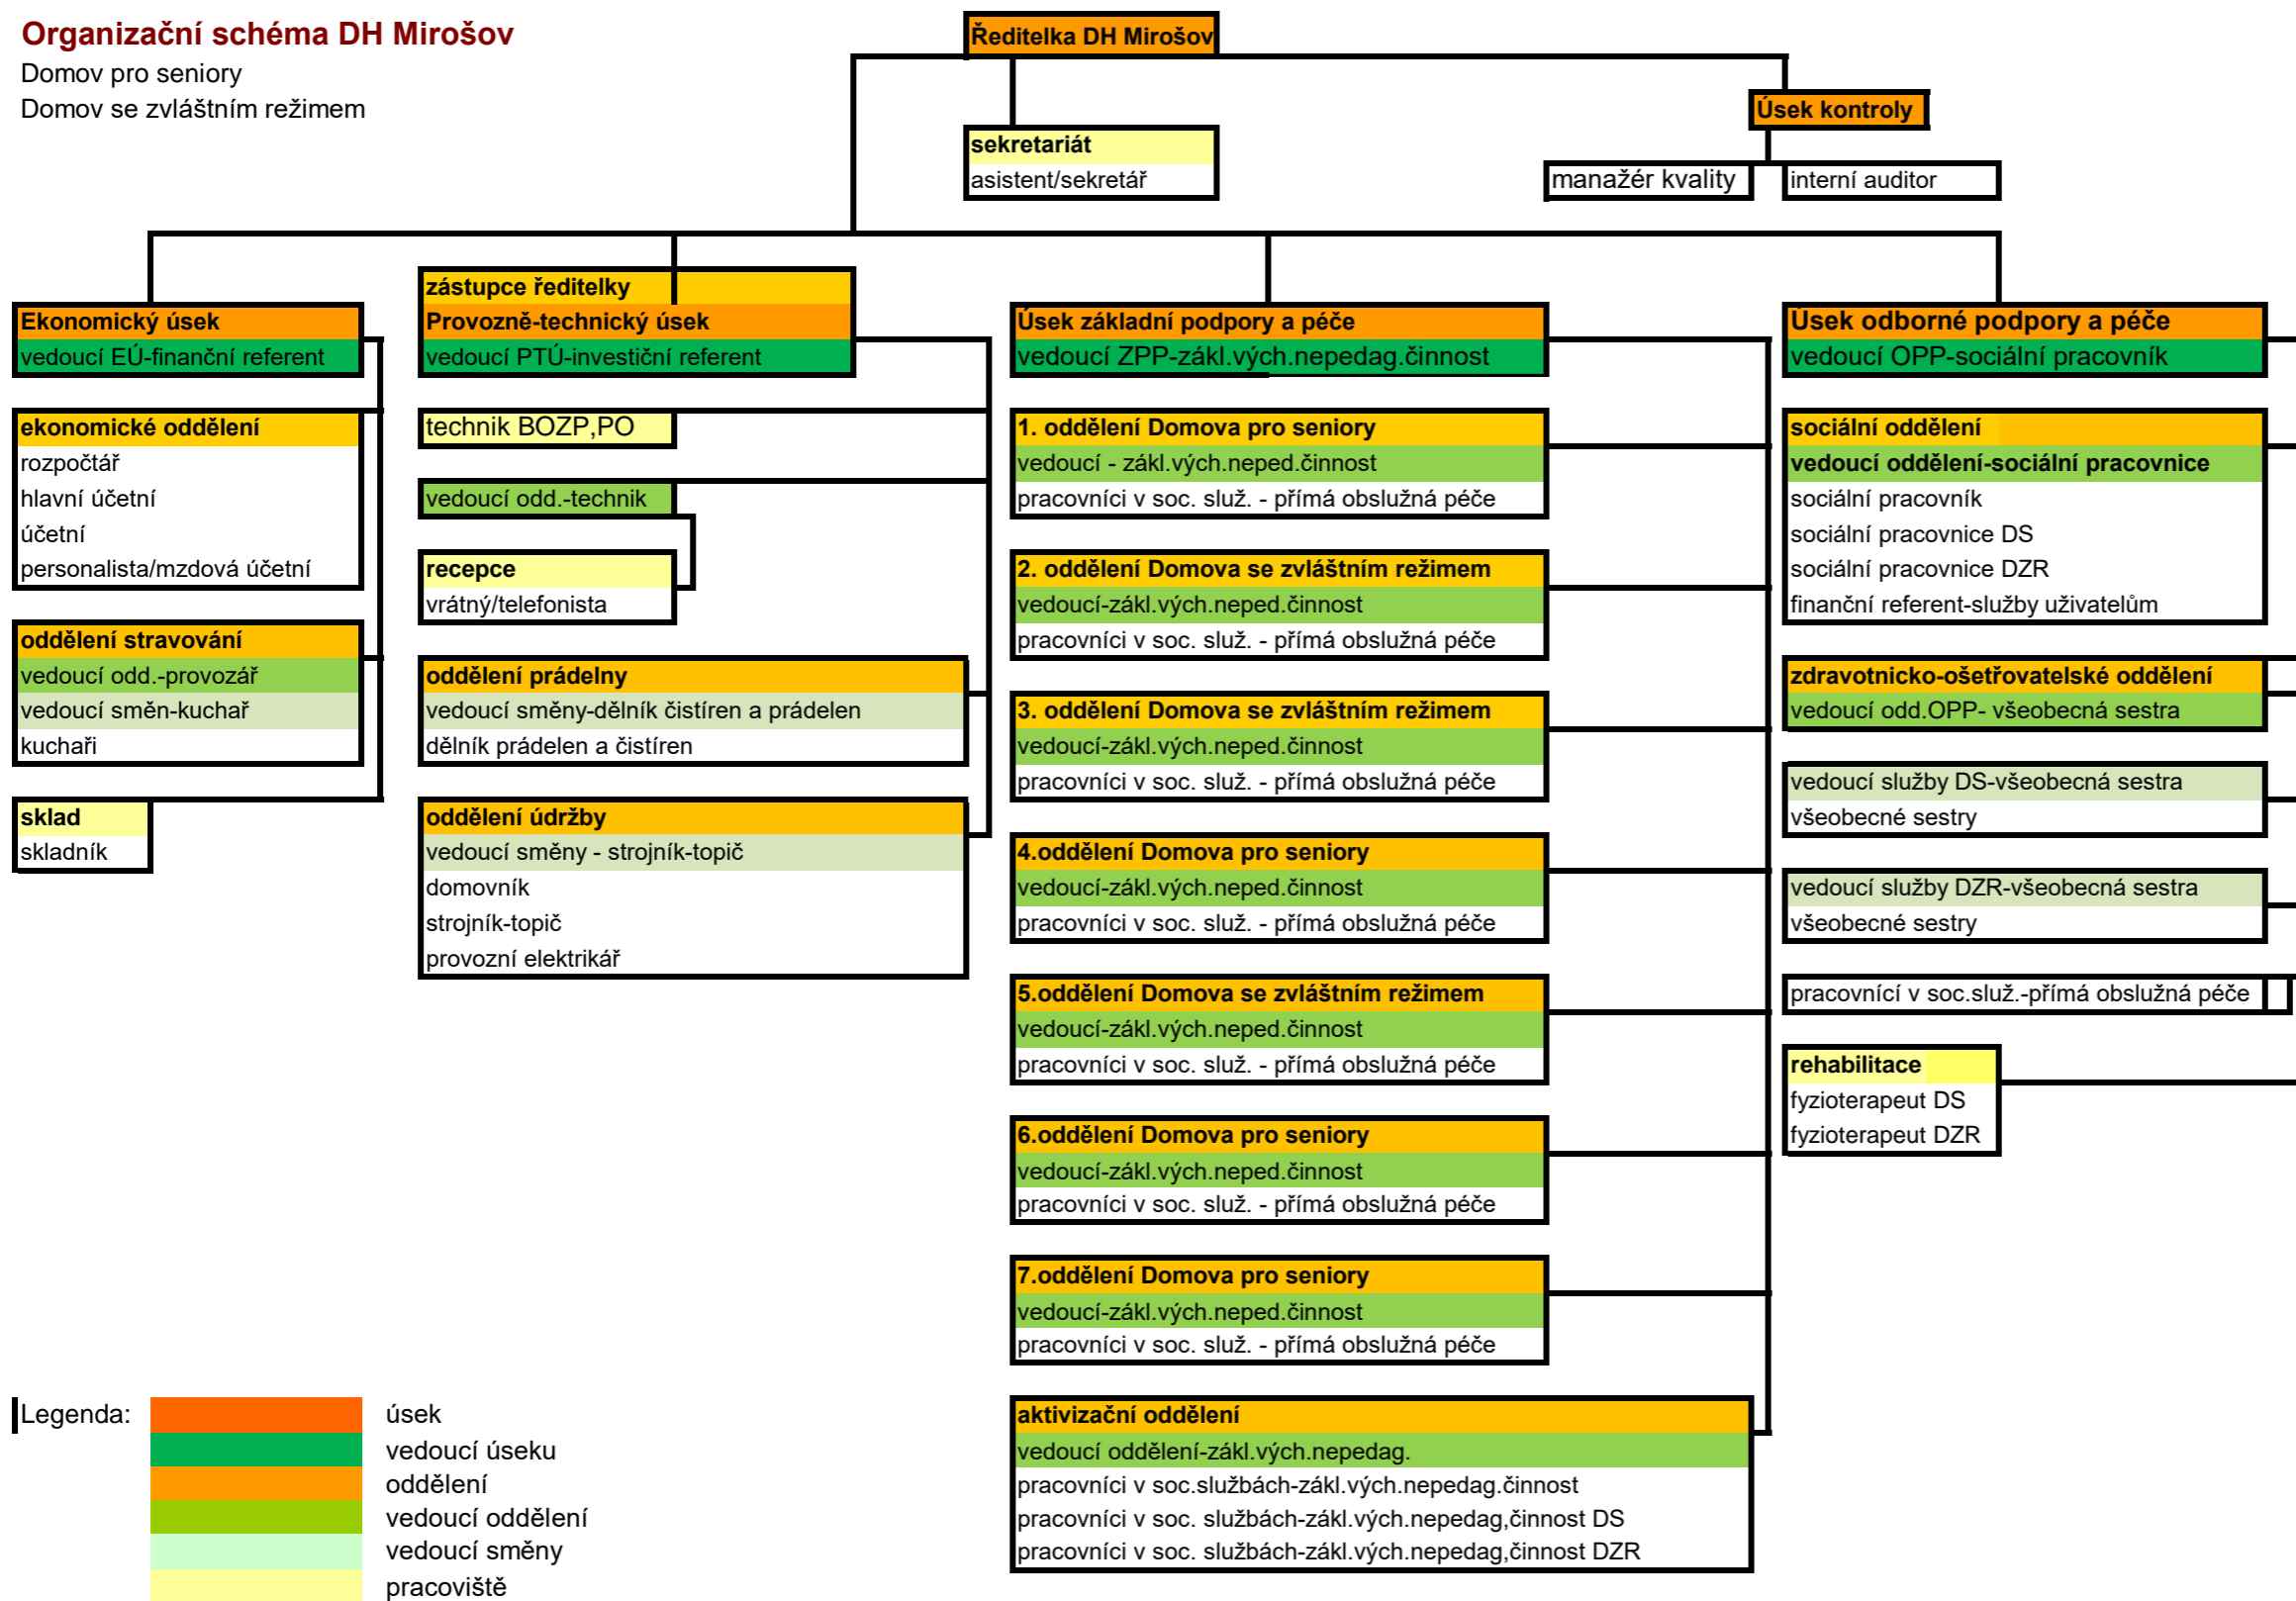

Organizační schéma DH Mirošov

Domov pro seniory
Domov se zvláštním režimem

- Legenda:
- úsek
 - vedoucí úseku
 - oddělení
 - vedoucí oddělení
 - vedoucí směny
 - pracoviště

Organizační schéma od 1.1.2017

Zpracovala: Mgr. Radmila Dortová